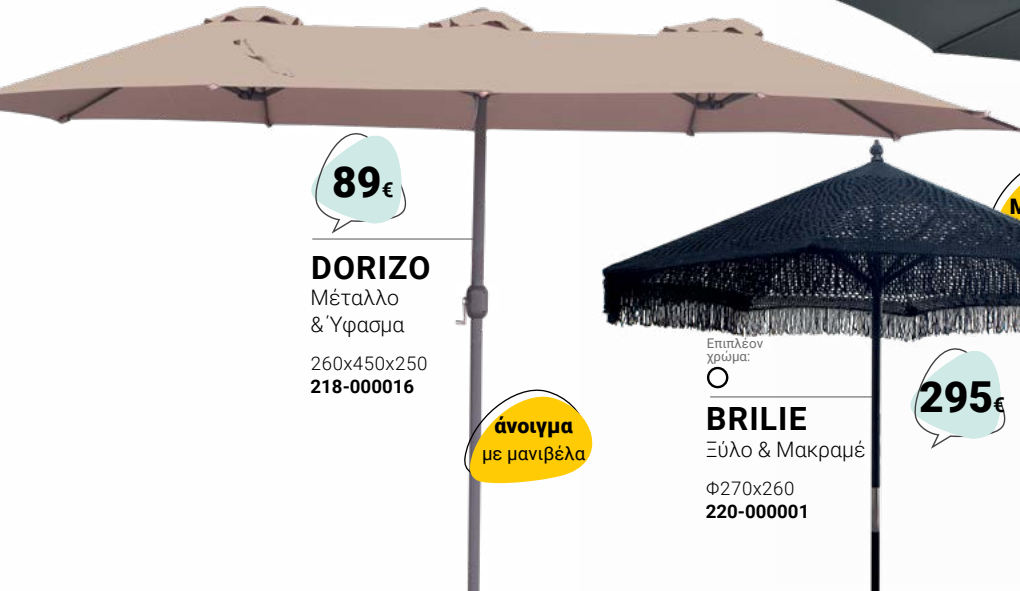

89€

DORIZO

Μέταλλο
& Ύφασμα

260x450x250
218-000016

άνοιγμα
με μανιβέλα