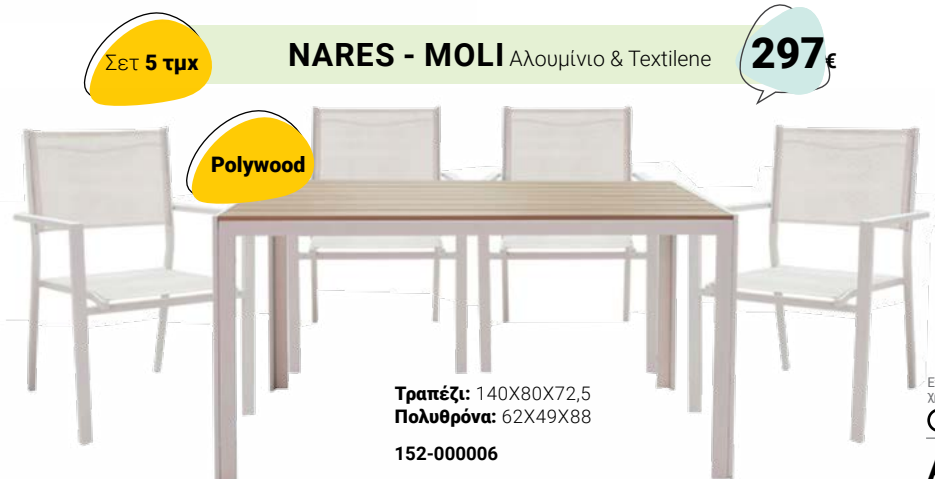

61x56,5x87,5
152-000001

59€

Polywood

PORI

Αλουμίνιο & Textilene

57x60x85
216-000004

Σετ 5 τμχ

NARES - MOLI Αλουμίνιο & Textilene