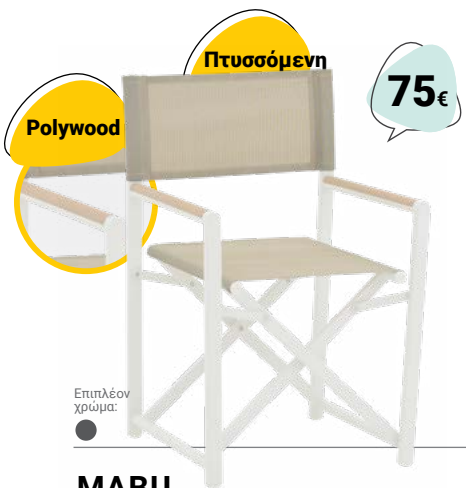

Επιπλέον χρώμα:

MABU
Αλουμίνιο

56x48x86
218-000029