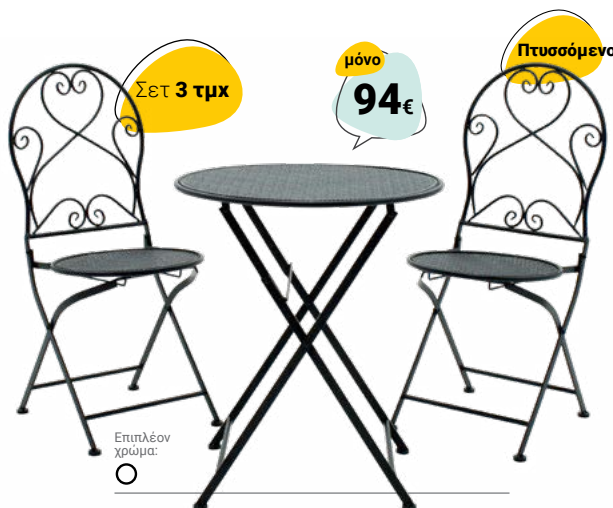

Σετ 3 τμχ

μόνο
94€

Πτυσσόμενο

Επιπλέον
χρώμα:

WALEN

Μέταλλο

Τραπέζι: Φ60x70
Καρέκλα: 39x46x93
137-000002